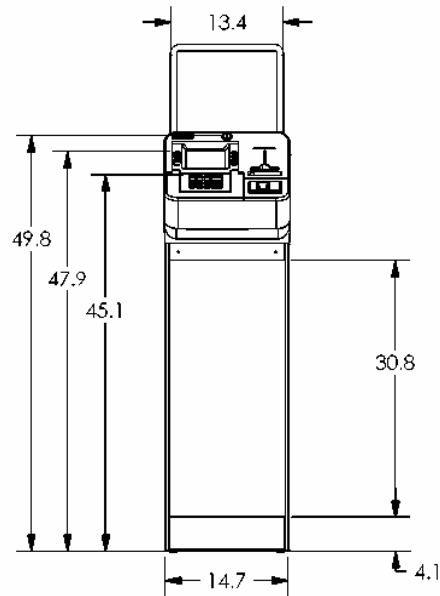

# SUPERSCRIP WITH KIOSK

PN: 07600-00004  
REV A  
SHEET 2 OF 2  
1/10/01